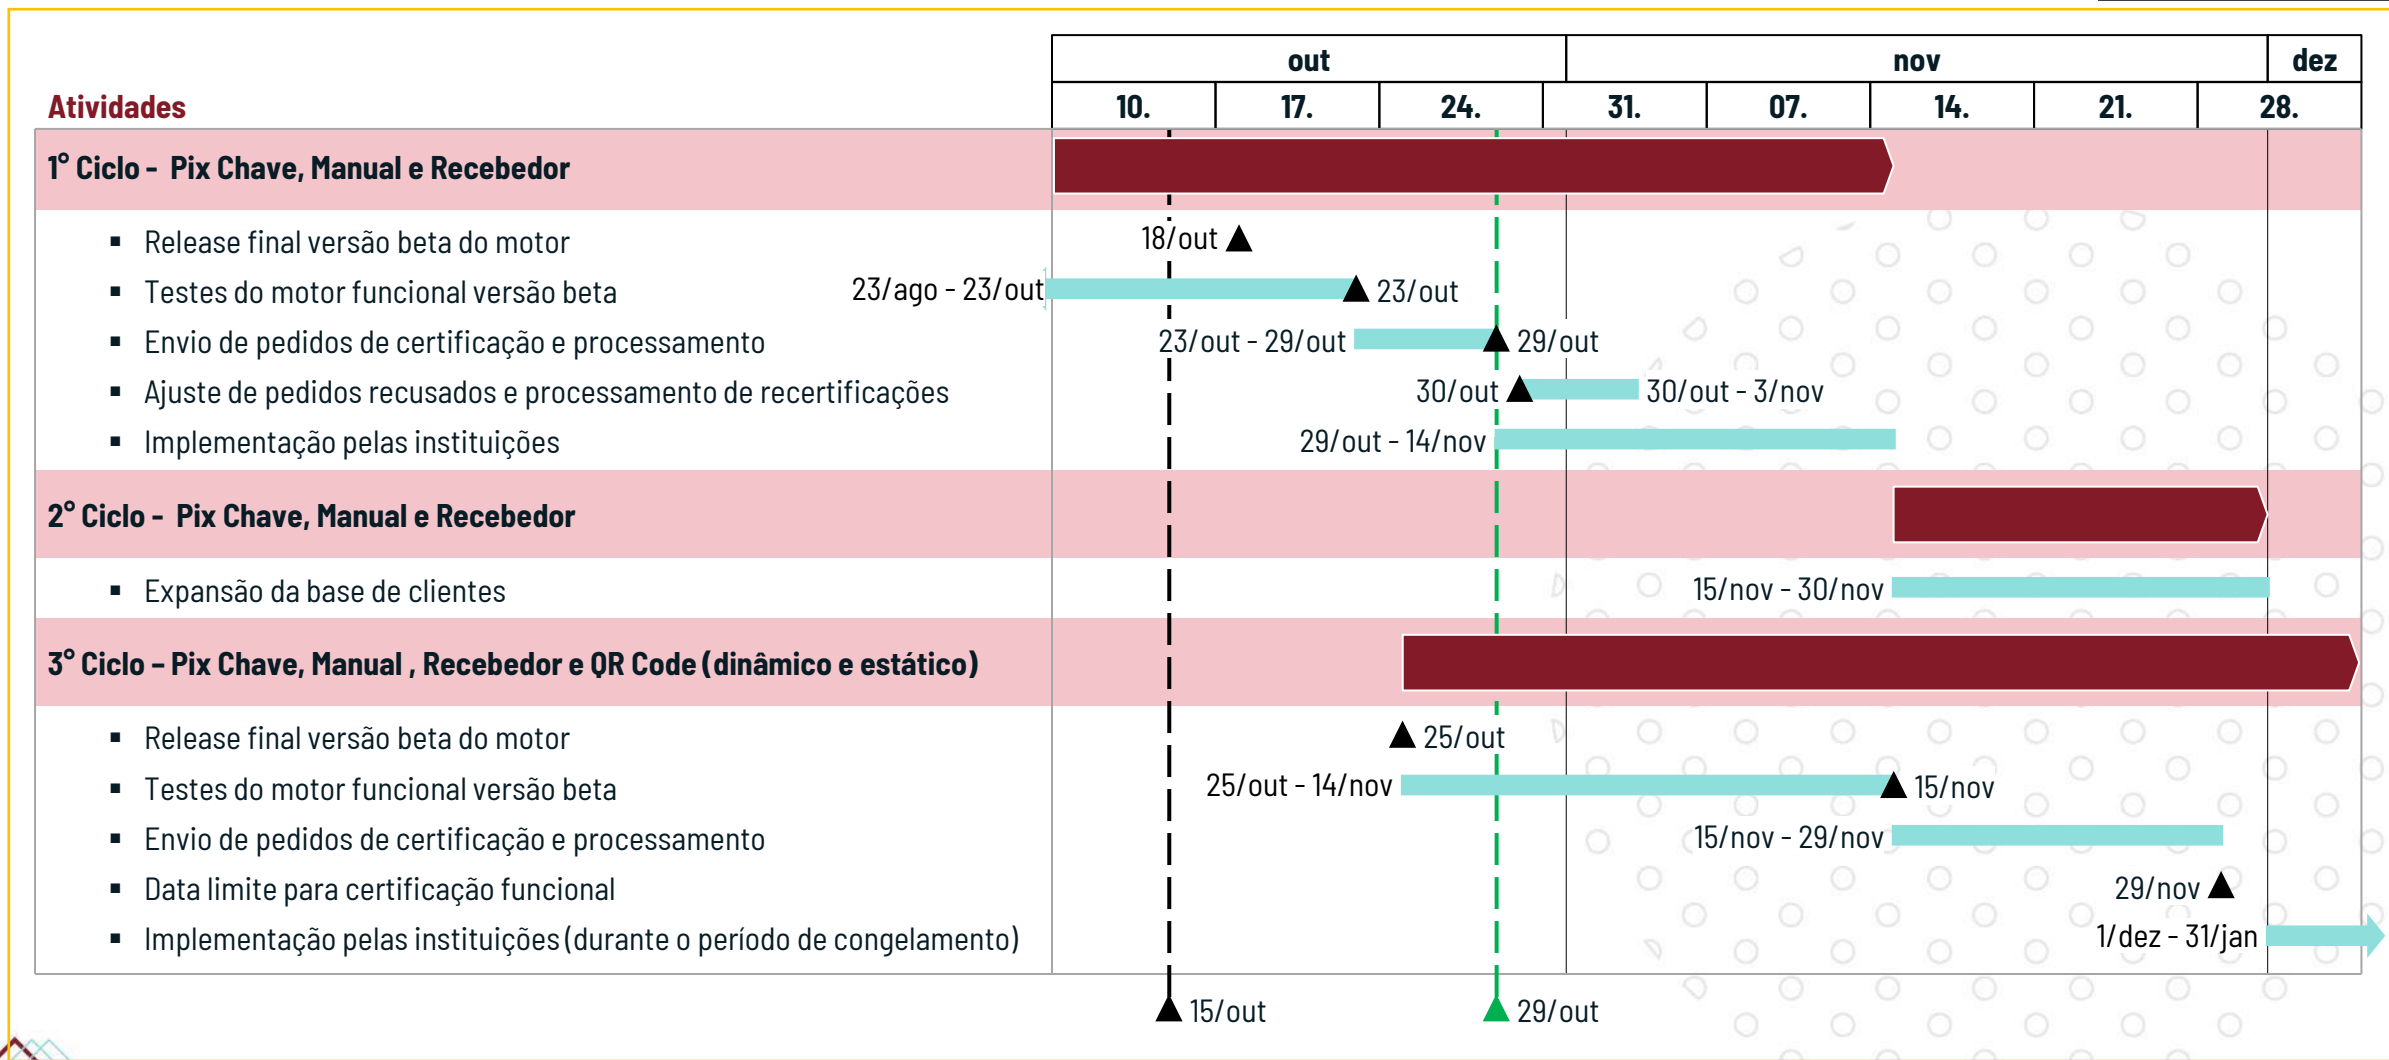

Fase 2

Calendário dos principais marcos da certificação de conformidade funcional

▲ Entregas ▲ Go live Fase 2 ■ Prazos originais

POSIÇÃO EM 15/10/21

Fase 3

Calendário dos principais marcos da certificação de conformidade funcional

▲ Entregas ▲ Go live Fase 3 ■ Prazos originais

POSIÇÃO EM 15/10/21

Fase 3

Calendário dos principais marcos da certificação de conformidade de segurança

POSIÇÃO EM 15/10/21

▲ Entregas ▲ Go live Fase 3 ■ Prazos originais