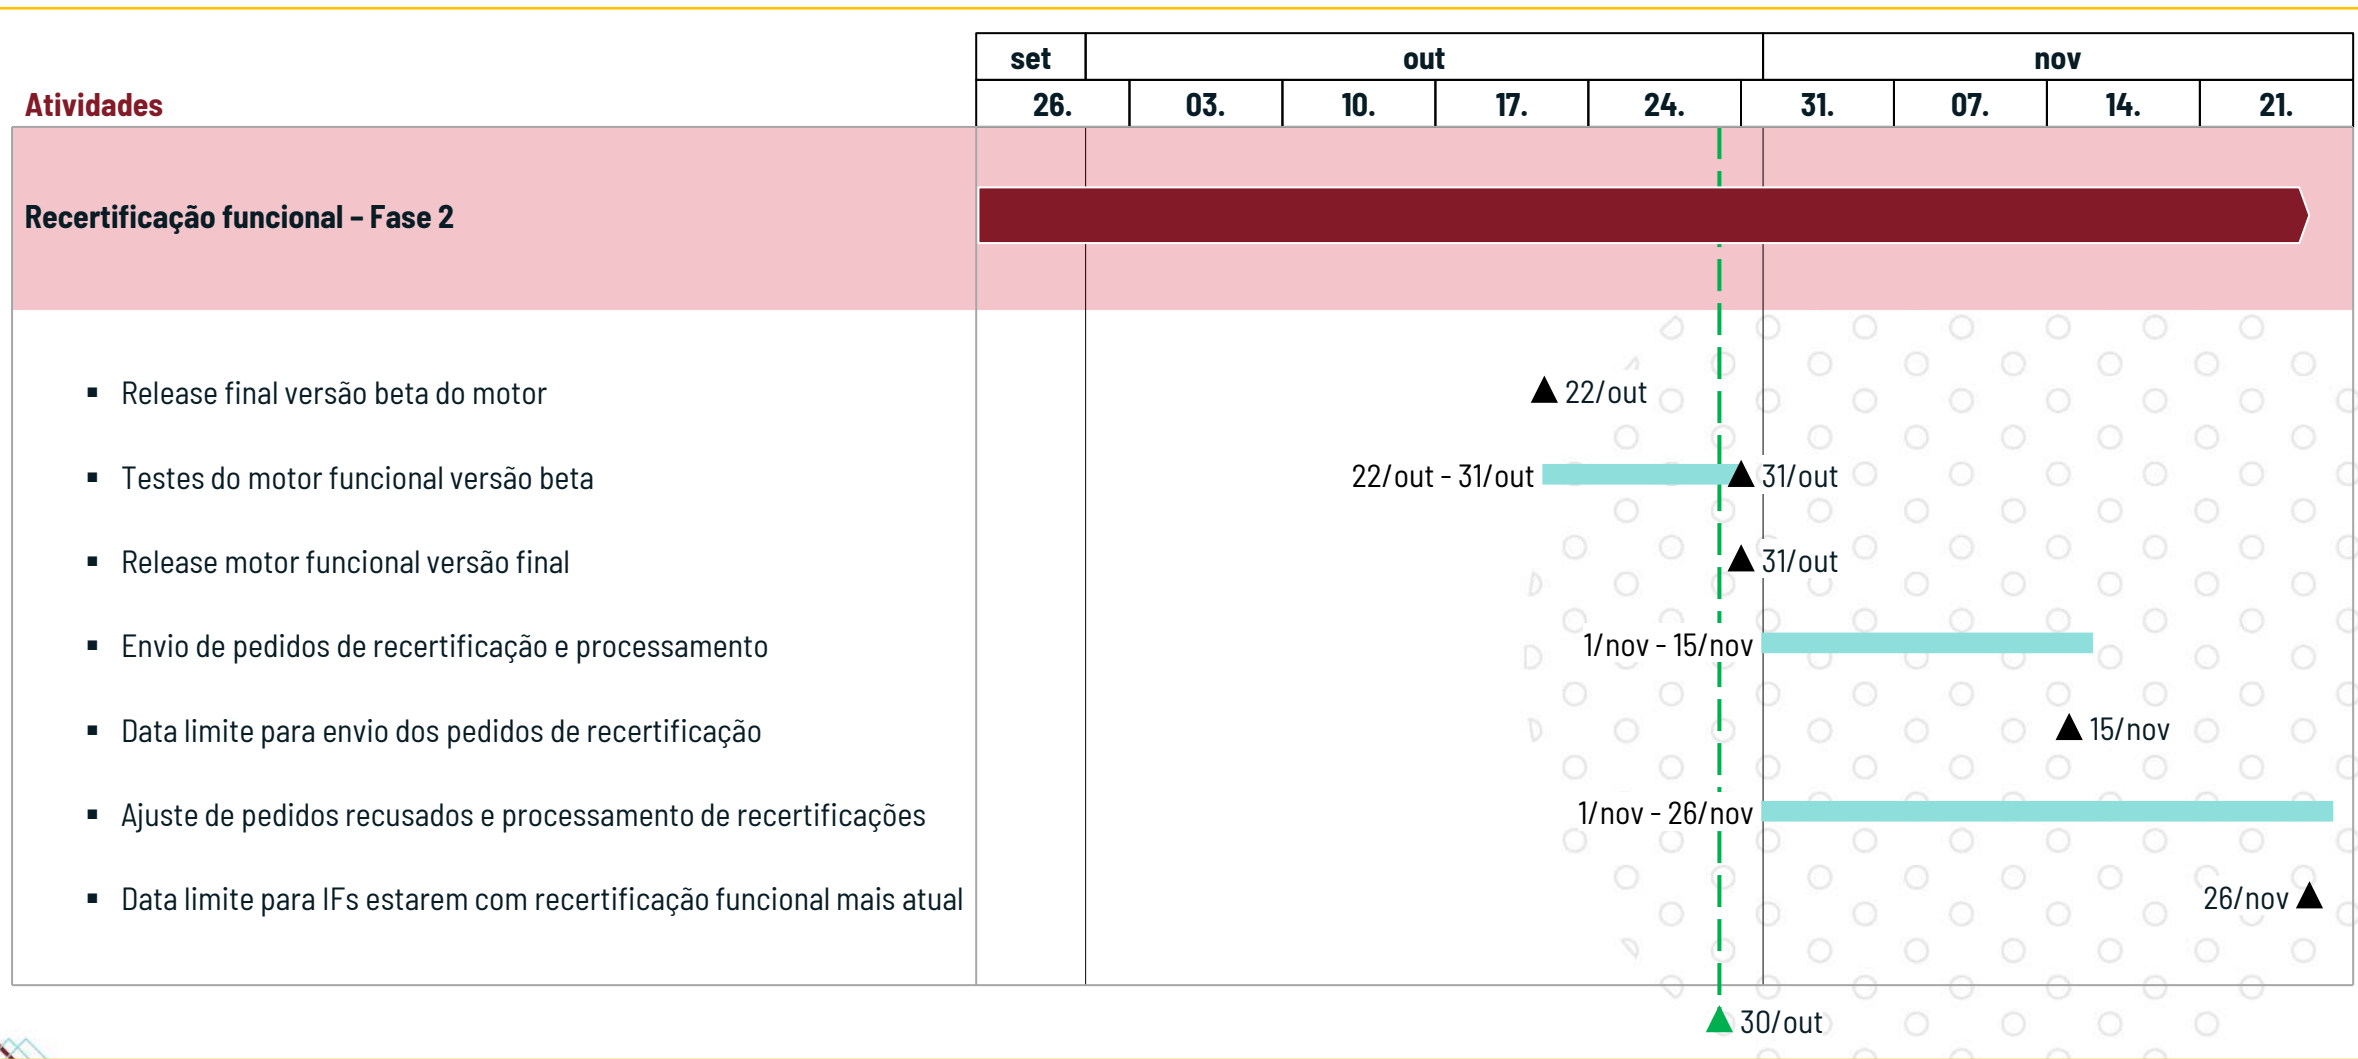

Fase 2

Calendário dos principais marcos da certificação de conformidade funcional

▲ Entregas ▲ Go live Fase 2 ■ Prazos originais

POSIÇÃO EM 15/10/21

Fase 3

Calendário dos principais marcos da certificação de conformidade funcional

▲ Entregas ▲ Go live Fase 3 ■ Prazos originais

POSIÇÃO EM 15/10/21

Fase 3

Calendário dos principais marcos da certificação de conformidade de segurança

POSIÇÃO EM 15/10/21

▲ Entregas ▲ Go live Fase 3 ■ Prazos originais